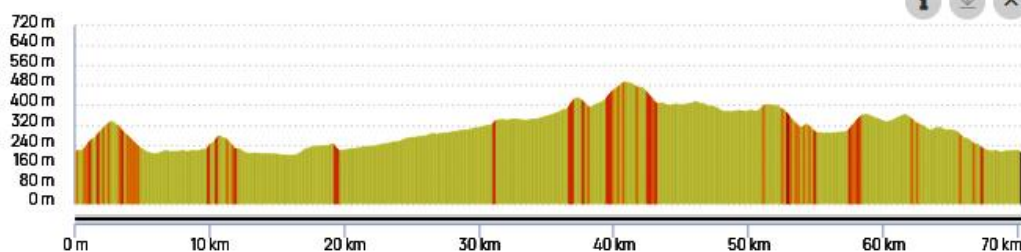

SAMEDI PROCHAIN

01 MARS 2025

SORTIE CLUB A MARENNES

70km (840m D+) : <https://www.openrunner.com/route-details/20768643>

Association Touristique Sportive et Culturelle des Administrations Financières.
Courriel cyclo.atscaf69@gmail.com Site <https://atscaf69.sportsregions.fr/>