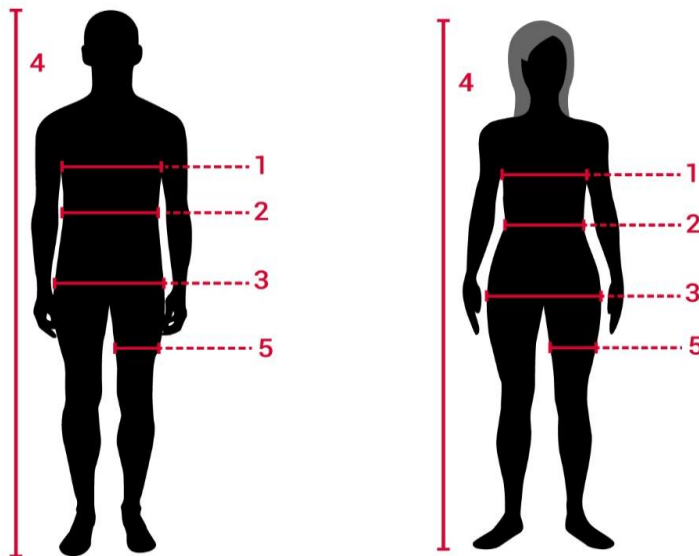

Correspondance des tailles Haut et Bas HOMME :

Taille KONY	12 ans	XXS (0)	XS (1)	S (2)	M (3)	L (4)	XL (5)	XXL (6)	XXXL (7)	XXXXL (8)
1) Tour de poitrine en cm	71 / 76	77 / 81	82 / 86	87 / 92	93 / 98	99 / 104	105 / 110	111 / 116	117 / 122	123 / 127
2) Tour de taille en cm	63 / 67	68 / 71	72 / 75	76 / 79	80 / 84	85 / 90	91 / 96	97 / 100	101 / 104	105 / 108
3) Tour de bassin en cm	80 / 84	85 / 88	89 / 92	93 / 96	97 / 100	101 / 104	105 / 108	109 / 112	113 / 116	117 / 120
4) Stature en cm	150 / 160	150 / 160	161 / 170	161 / 170	171 / 180	171 / 180	181 / 190	181 / 190	191 / 200	191 / 200
5) Tour de cuisse	32 / 38	34 / 40	36 / 42	38 / 44	40 / 46	42 / 48	44 / 50	46 / 52	48 / 54	50 / 56

Correspondance des tailles Haut et Bas FEMME :

Taille KONY	12 ans	XXS (0)	XS (1)	S (2)	M (3)	L (4)	XL (5)	XXL (6)	XXXL (7)	XXXXL (8)
1) Tour de poitrine en cm	66 / 71	72 / 76	77 / 81	82 / 87	88 / 93	94 / 99	100 / 105	106 / 111	112 / 117	118 / 123
2) Tour de taille en cm	58 / 62	63 / 66	67 / 70	71 / 74	75 / 79	80 / 85	86 / 91	92 / 95	96 / 99	100 / 103
3) Tour de bassin en cm	80 / 84	85 / 88	89 / 92	93 / 96	97 / 100	101 / 104	105 / 108	109 / 112	113 / 116	117 / 120
4) Stature en cm	145 / 155	145 / 155	156 / 165	156 / 165	166 / 175	166 / 175	176 / 185	176 / 185	176 / 185	176 / 185
5) Tour de cuisse	32 / 38	34 / 40	36 / 42	38 / 44	40 / 46	42 / 48	44 / 50	46 / 52	48 / 54	50 / 56

pour un ajustement optimum,
sportifs loisir : taille habituelle, sportifs affûtés : prendre une taille
en dessous

Origine France certifiée
tissu et assise d'origine UE

Depuis 1974, KONY et START vivent au contact des clubs. Cette proximité nous a permis de faire évoluer tous les produits de la gamme en étroite collaboration avec des spécialistes du cyclisme et du VTT, du running et des sports collectifs que nous tenons à remercier.