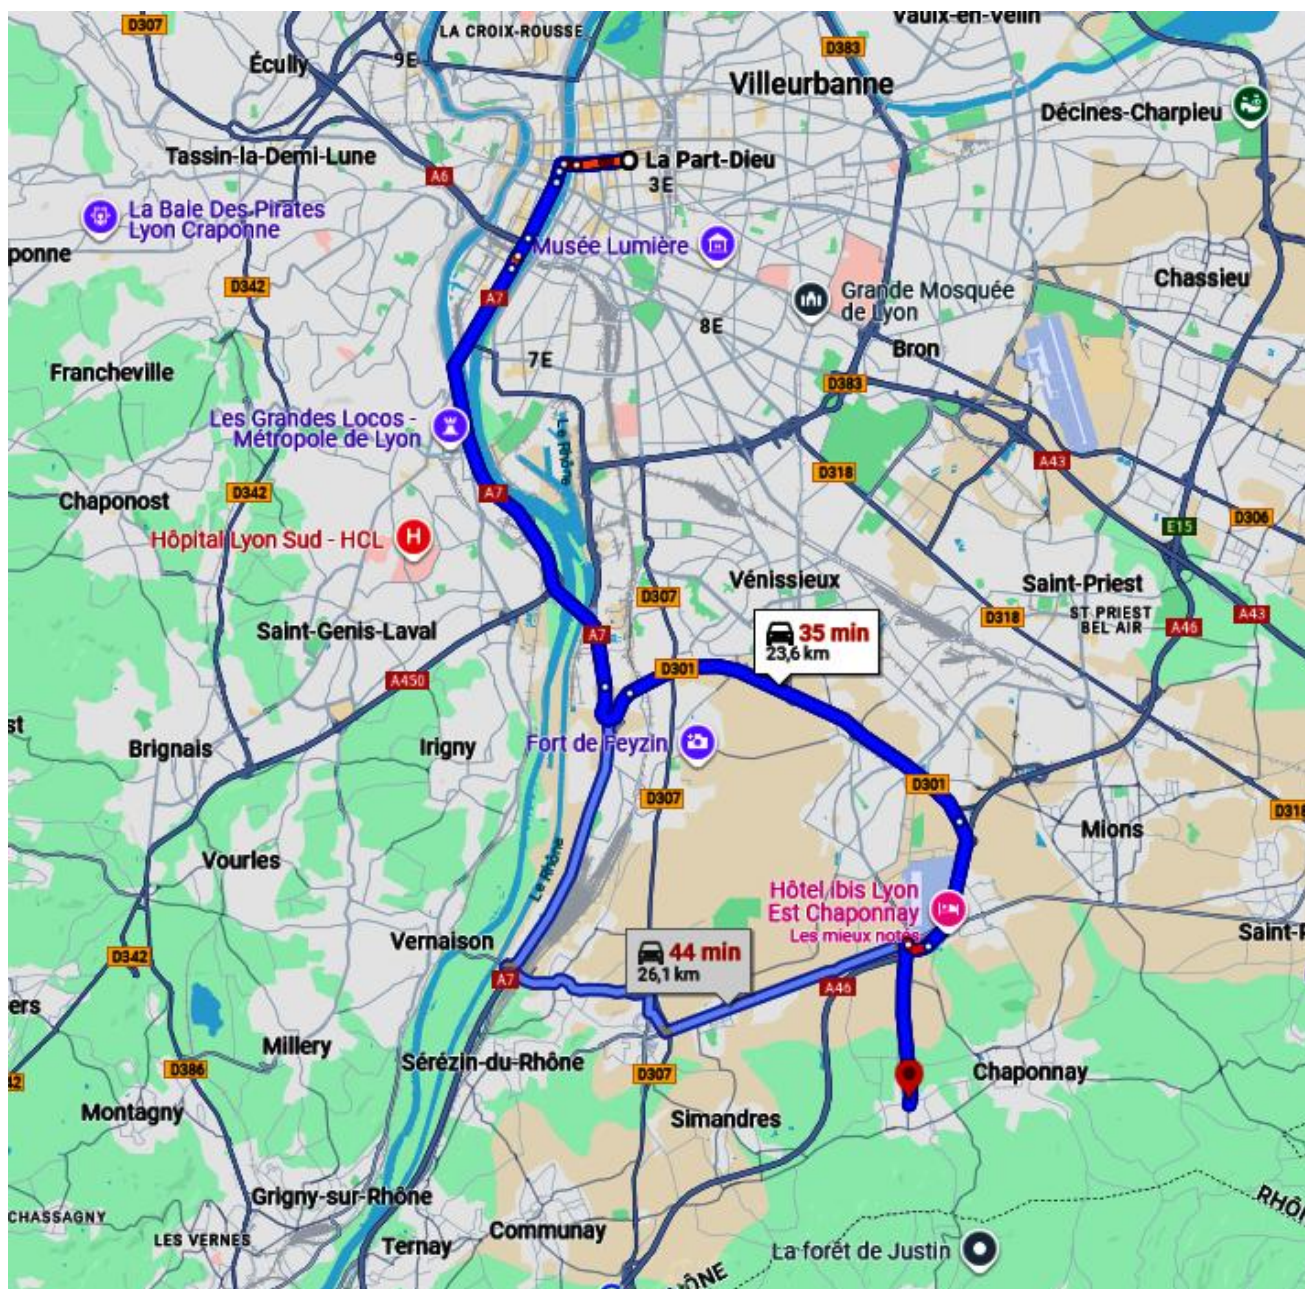

SAMEDI PROCHAIN

01 MARS 2025

SORTIE CLUB A MARENNES

RENDEZ VOUS A 12H30

PLACE DE L'EGLISE

69970 MARENNES

Association Touristique Sportive et Culturelle des Administrations Financières.
Courriel cyclo.atscaf69@gmail.com Site <https://atscaf69.sportsregions.fr/>