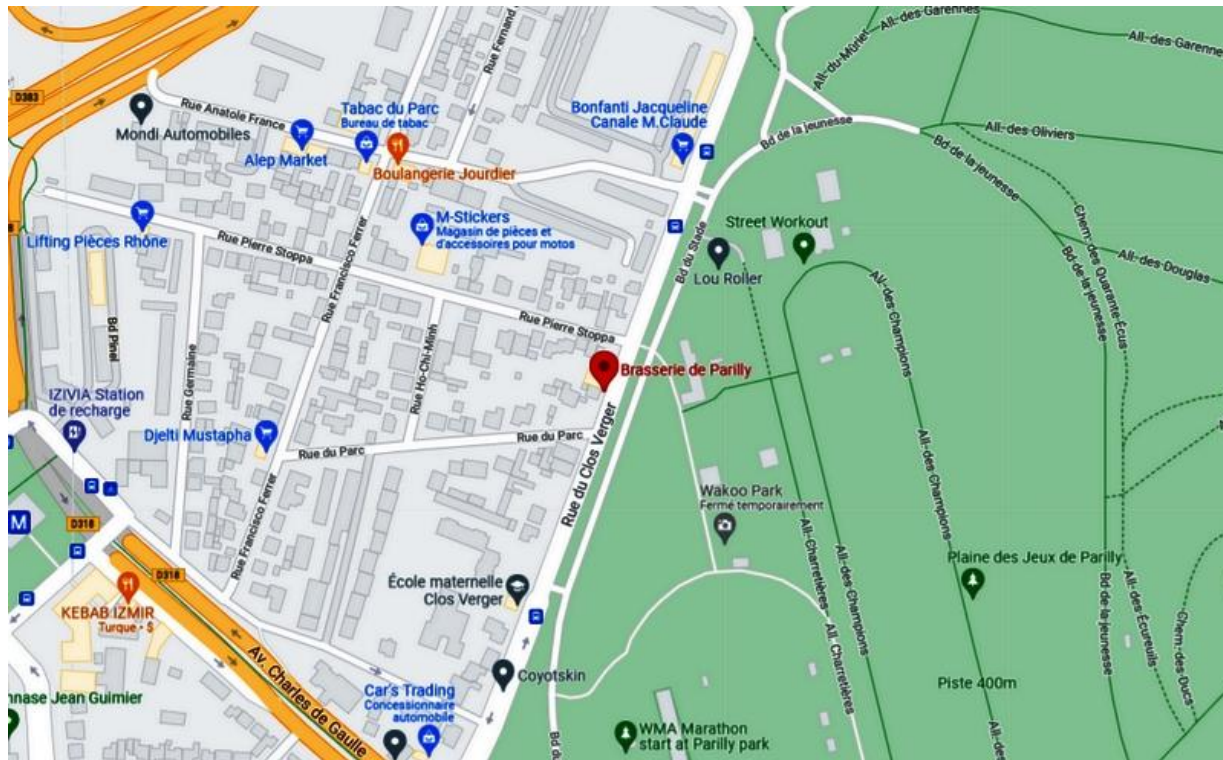

RENDEZ VOUS A 12H15
DEVANT LA BRASSERIE DE PARILLY
RUE DU CLOS VERGER

Association Touristique Sportive et Culturelle des Administrations Financières.
Courriel cyclo.atscaf69@gmail.com Site <https://atscaf69.sportsregions.fr/>